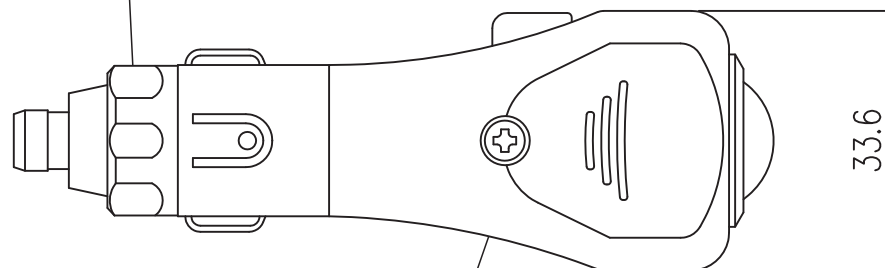

BAKELITE

PBT 3015

SWITCH UL APPROVE NO.:E67774

TOLERANCES

0.5MM-5MM=±0.2MM
 5MM-30MM=±0.4MM
 30MM-120MM=±0.6MM
 120MM-315MM=±1.0MM
 315MM-1000MM=±1.6MM
 1000MM-2000MM=±2.4MM

for 30±2mm long fuse
 適用保險絲長度30±2mm

MAX FUSE: 15A

General Tolerance	繪圖 Draw By Yachan Wang	設計 Designed By C.T WANG	比例尺 Scale 2:1	穩鈦興業有限公司 WUN TAIX CO., LTD.	WTN-05-1113 Cigarette plug w/rock switch	REF.NO.
版本 Version	核準 Approved By C. J. HUANG	核準日期 Date 2020/10/7	單位 UNIT m/m			WTN-05-1113/102A2